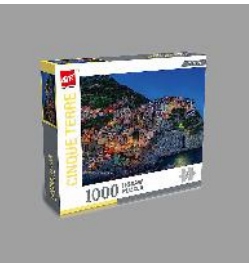

Puzzle 1000 Piezas Cinque Terre Italia

Puzzle armado de 70x50 cms. 1000 piezas

Armar puzles ayuda a pensar, observar y memorizar. Desarrolla motricidad fina, cultiva la paciencia, además de ser un buen pasatiempo

CODIGO: HW-21077854

$ 7.190