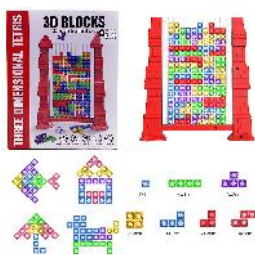

Juego Tetris 3D

Tablero 20x5,5x25 cms. 70 tetris más bolsa de almacenamiento

A diferencia de los juegos en pantallas electrónicas, el Tetris rompe el pensamiento lógico plano, alejando a los niños de los productos electrónicos, mientras construye un sentido del espacio y una lógica de pensamiento tridimensional. Apto para todas la

CODIGO: JT-DD027594

$ 5.990