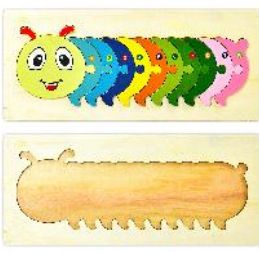

Puzzle Encaje 10 Piezas 100 Pies

Bandeja 30x13 cms. 11 piezas

Armar una colorida cuncuna en orden numeral es un aprendizaje lúdico que estimula la atención, concentración y la memoria estos procesos enriquecen el pensamiento lógico matemático

CODIGO: HW-21109721

$ 3.190